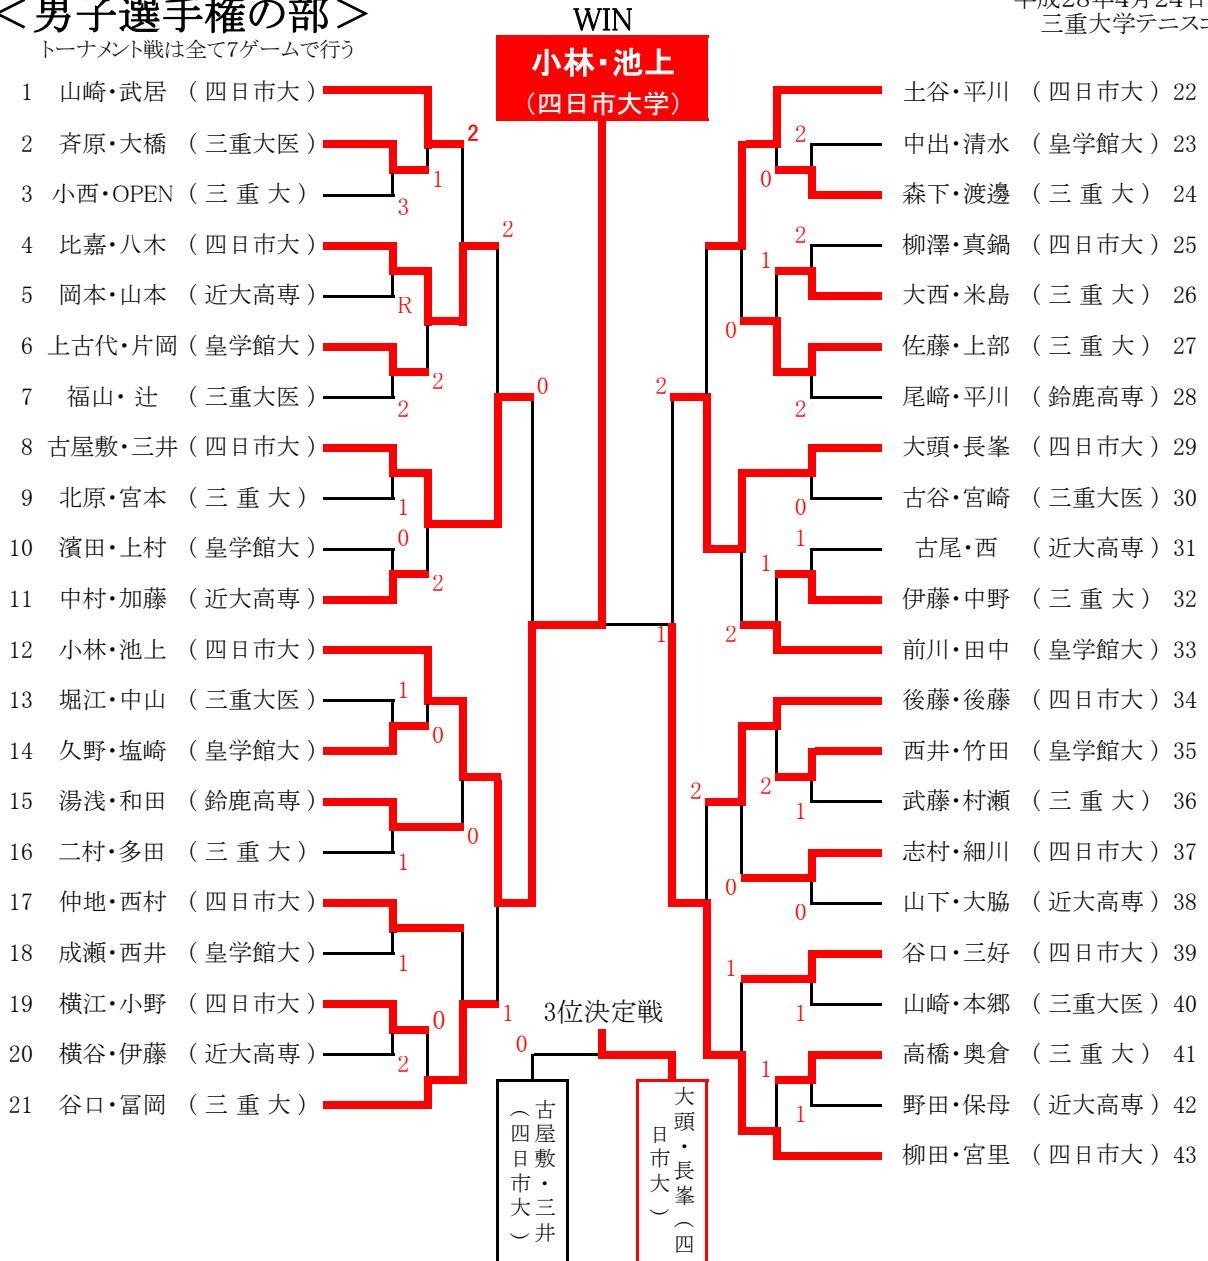

<男子選手権の部>

トーナメント戦は全て7ゲームで行う

<女子選手権の部>

予選リーグは5ゲームで行い、決勝トーナメントは7ゲームで行う。

Aリーグ	44	45	46	勝 - 負	順位
44. 中島・浅田 (四日市大)	*	③	③	2-1	1
45. 日比野・松田 (皇学館大)	0	*	③	1-1	2
46. 加藤・東 (三重大医)	0	1	*	0-2	3

Bリーグ	47	48	49	勝 - 負	順位
47. 高橋・羽山 (三重大医)	*	③	③	2-0	1
48. 佐藤・水野 (三重大)	2	*	③	1-1	2
49. 久壁・東出 (皇学館大)	0	2	*	0-2	3

WIN
伊藤・橋本
(皇学館大学)

高橋・羽山
(三重大医)

3位決定戦

野尻・中村
(皇学館大)